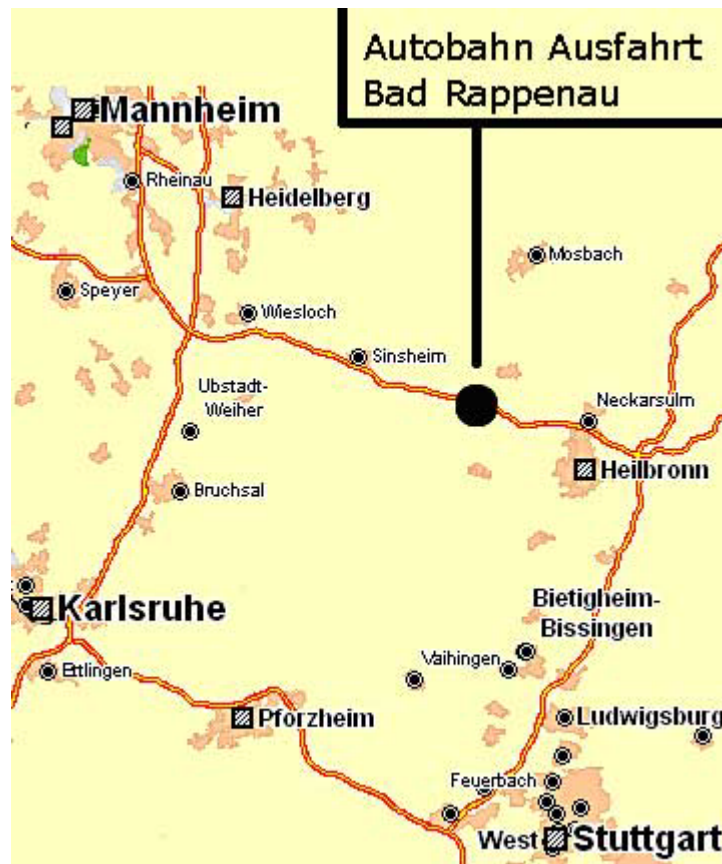

Beck GmbH	Beck GmbH
Obere Mühle 11 74906 Bad Rappenau – Bonfeld Telefon 0 70 66 / 99 20 – 0 Fax 0 70 66 / 99 20 - 20	Dorfstrasse 70 17209 Priborn Telefon 039923 / 71144 Fax 039923 / 71145

So finden Sie uns:

- Von der Autobahn-Ausfahrt Bad Rappenau - Bonfeld links abbiegen,
- nach 200 Meter gleich rechts Richtung Bonfeld/
Bad-Wimpfen,
- nach ca 1,5 km (3. Kreuzung) rechts Richtung Biberach,
sofort wieder rechts ins Industriegebiet (Obere Mühle),
- 4. Gebäude links = Beck GmbH, Obere Mühle 11,
D-74906 Bad Rappenau – Bonfeld.

Übersichtskarte:

Detail - Karte: