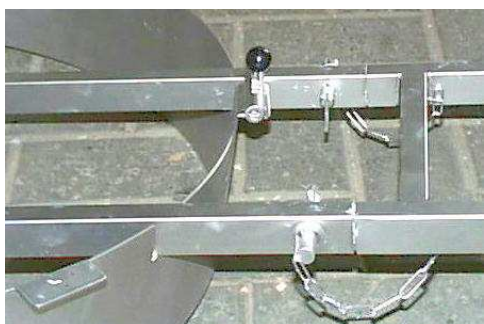

# BECK®

**KANAL- & SCHACHTGERÄTE**  
**SCHACHTREGULIERUNGEN**

Art. No:

HW-MEH/23-005	Haltestange für Schachteinstiegshilfe Typ H
HW-MEH/23-001	Schachteinstiegshilfe 600 Ø 570 - 630 mm
HW-MEH/23-001-H	Schachteinstiegshilfe 600 mit Einsteckhülse
HW-MEH/23-002	Schachteinstiegshilfe 800 Ø 770 - 830 mm